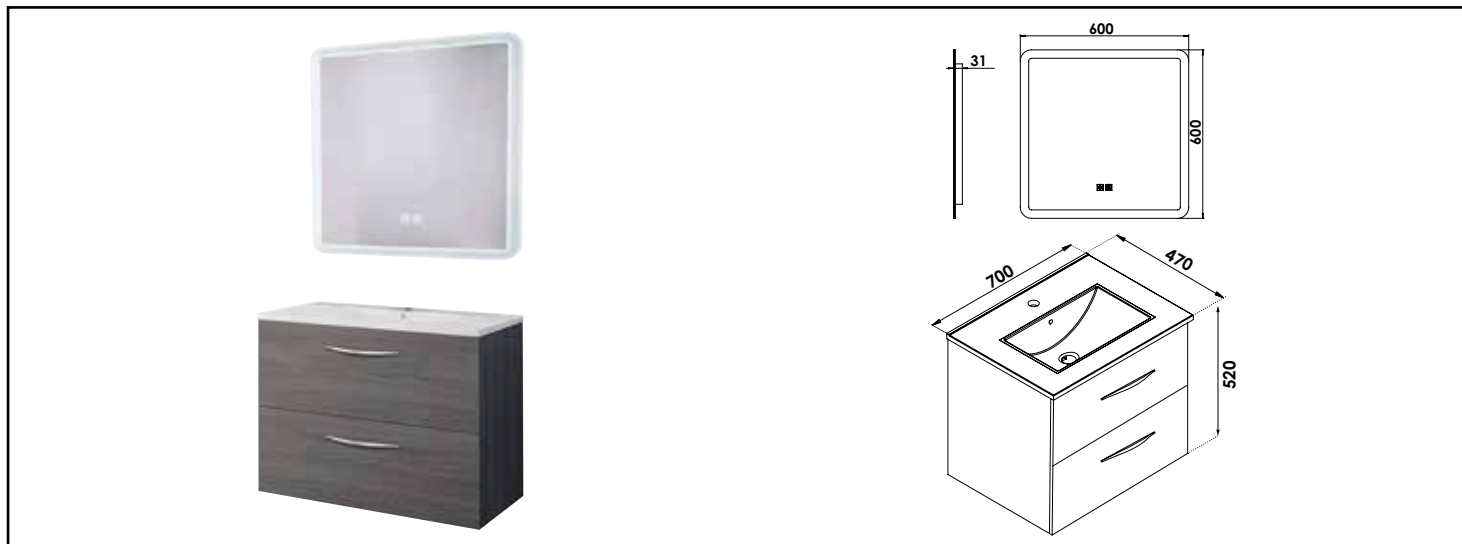

## MEUBLE SUSP DUBAÏ AVEC MIROIR LED ATHENES - LARG 70 CM - FINITION : GRIS